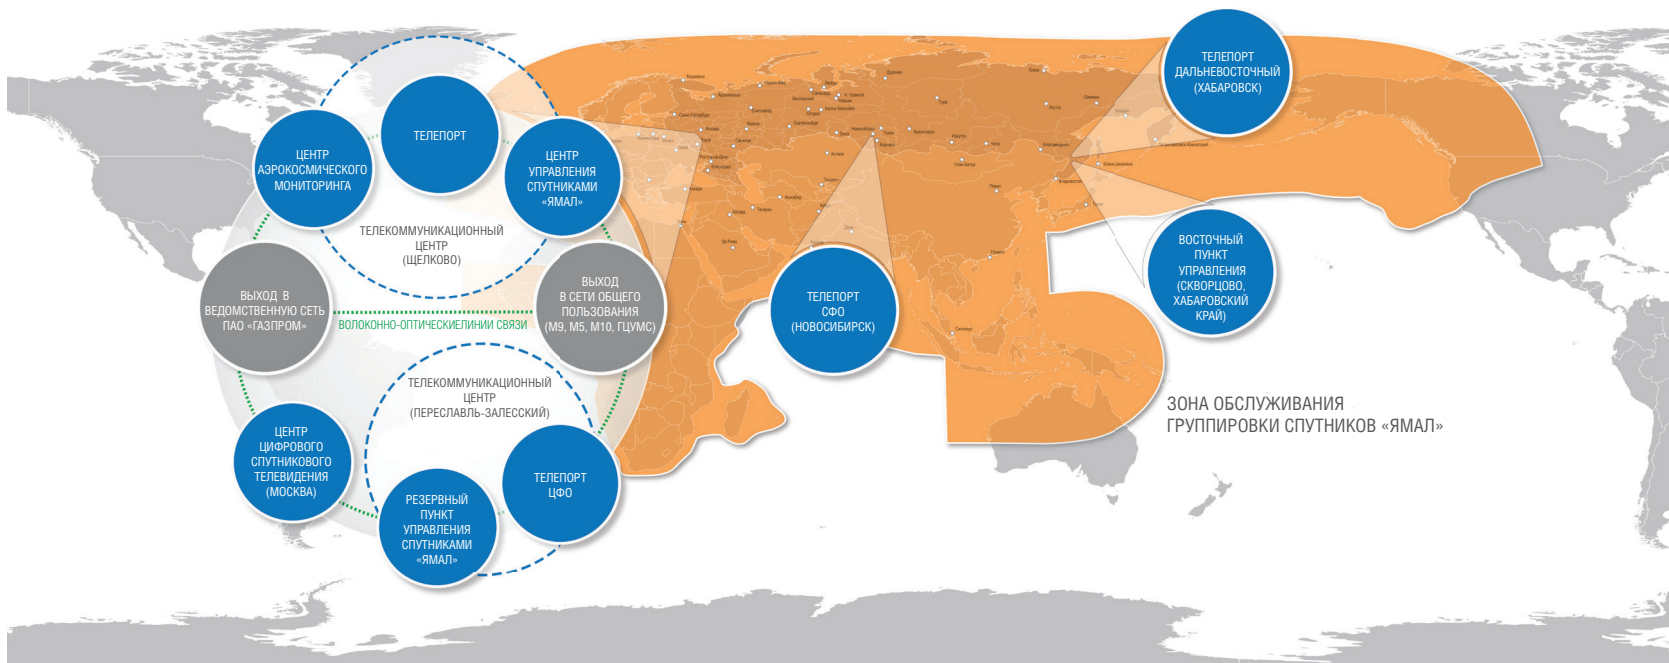

ГАЗПРОМ КОСМИЧЕСКИЕ СИСТЕМЫ

# НАЗЕМНАЯ ИНФРАСТРУКТУРА

- Телекоммуникационный центр (Щелково, Московская область)
- Телекоммуникационный центр (Переславль-Залесский)
- Восточный пункт управления (Хабаровск)
- Телепорт Сибирского федерального округа (Новосибирск)
- Телепорт Дальневосточный (Хабаровск)
- Центр спутникового цифрового телевидения (Москва)
- Сеть из более чем 2000 станций спутниковой связи в регионах России

**ЦЕНТРАЛЬНАЯ НАЗЕМНАЯ ИНФРАСТРУКТУРА КОМПАНИИ  
(ЦЕНТРАЛЬНЫЙ РЕГИОН РОССИИ)**

Телекоммуникационный центр Щелково — ключевое и наиболее активно развивающееся звено наземной инфраструктуры компании. Здесь находится центр управления всеми спутниками орбитальной группировки «Ямал», центральные станции спутниковой связи и контрольно-измерительный комплекс для мониторинга ресурса спутников.

Центр аэрокосмического мониторинга оказывает геоинформационные услуги предприятиям Группы Газпром и другим заказчикам. В его состав входят комплекс приема и предварительной обработки космических

данных, комплекс беспилотного мониторинга и геодезического обеспечения, комплекс формирования цифровой картографической основы на базе суперкомпьютера и комплексы тематической обработки.