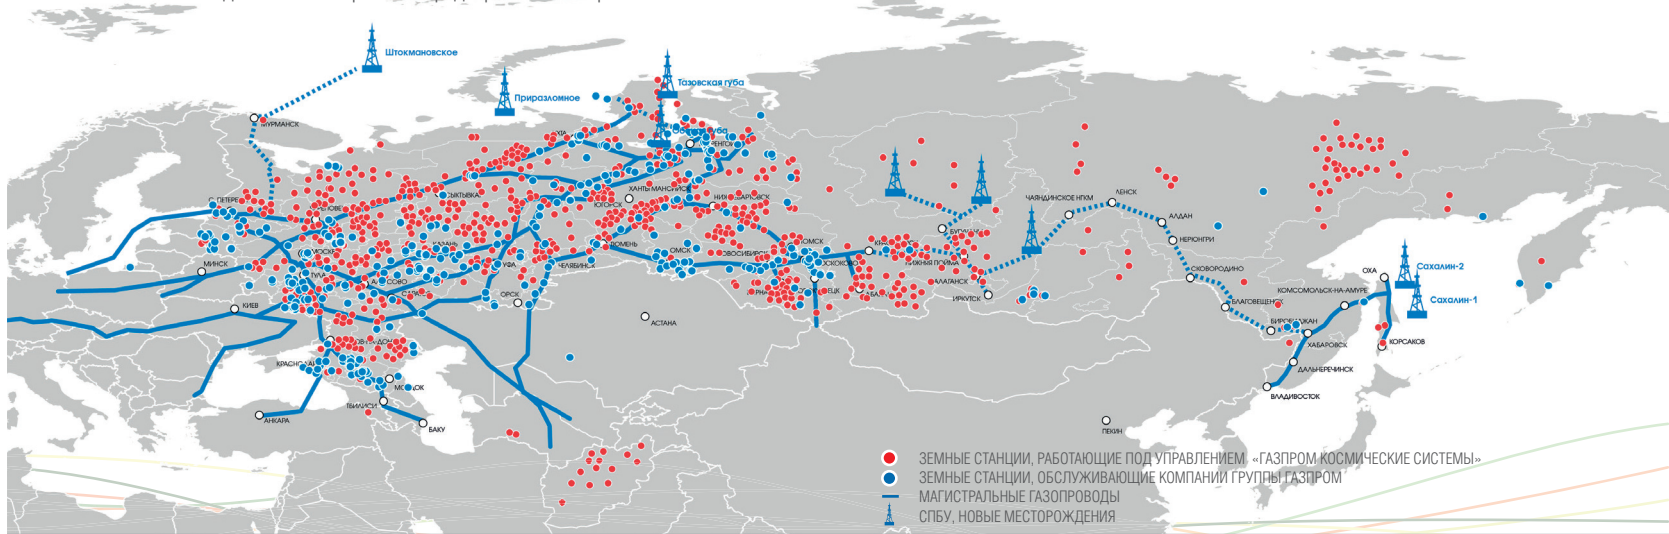

141112, Российская Федерация,
Московская область, г. Щелково,
ул. Московская, дом 77Б
info@gazprom-spacesystems.ru
www.gazprom-spacesystems.ru